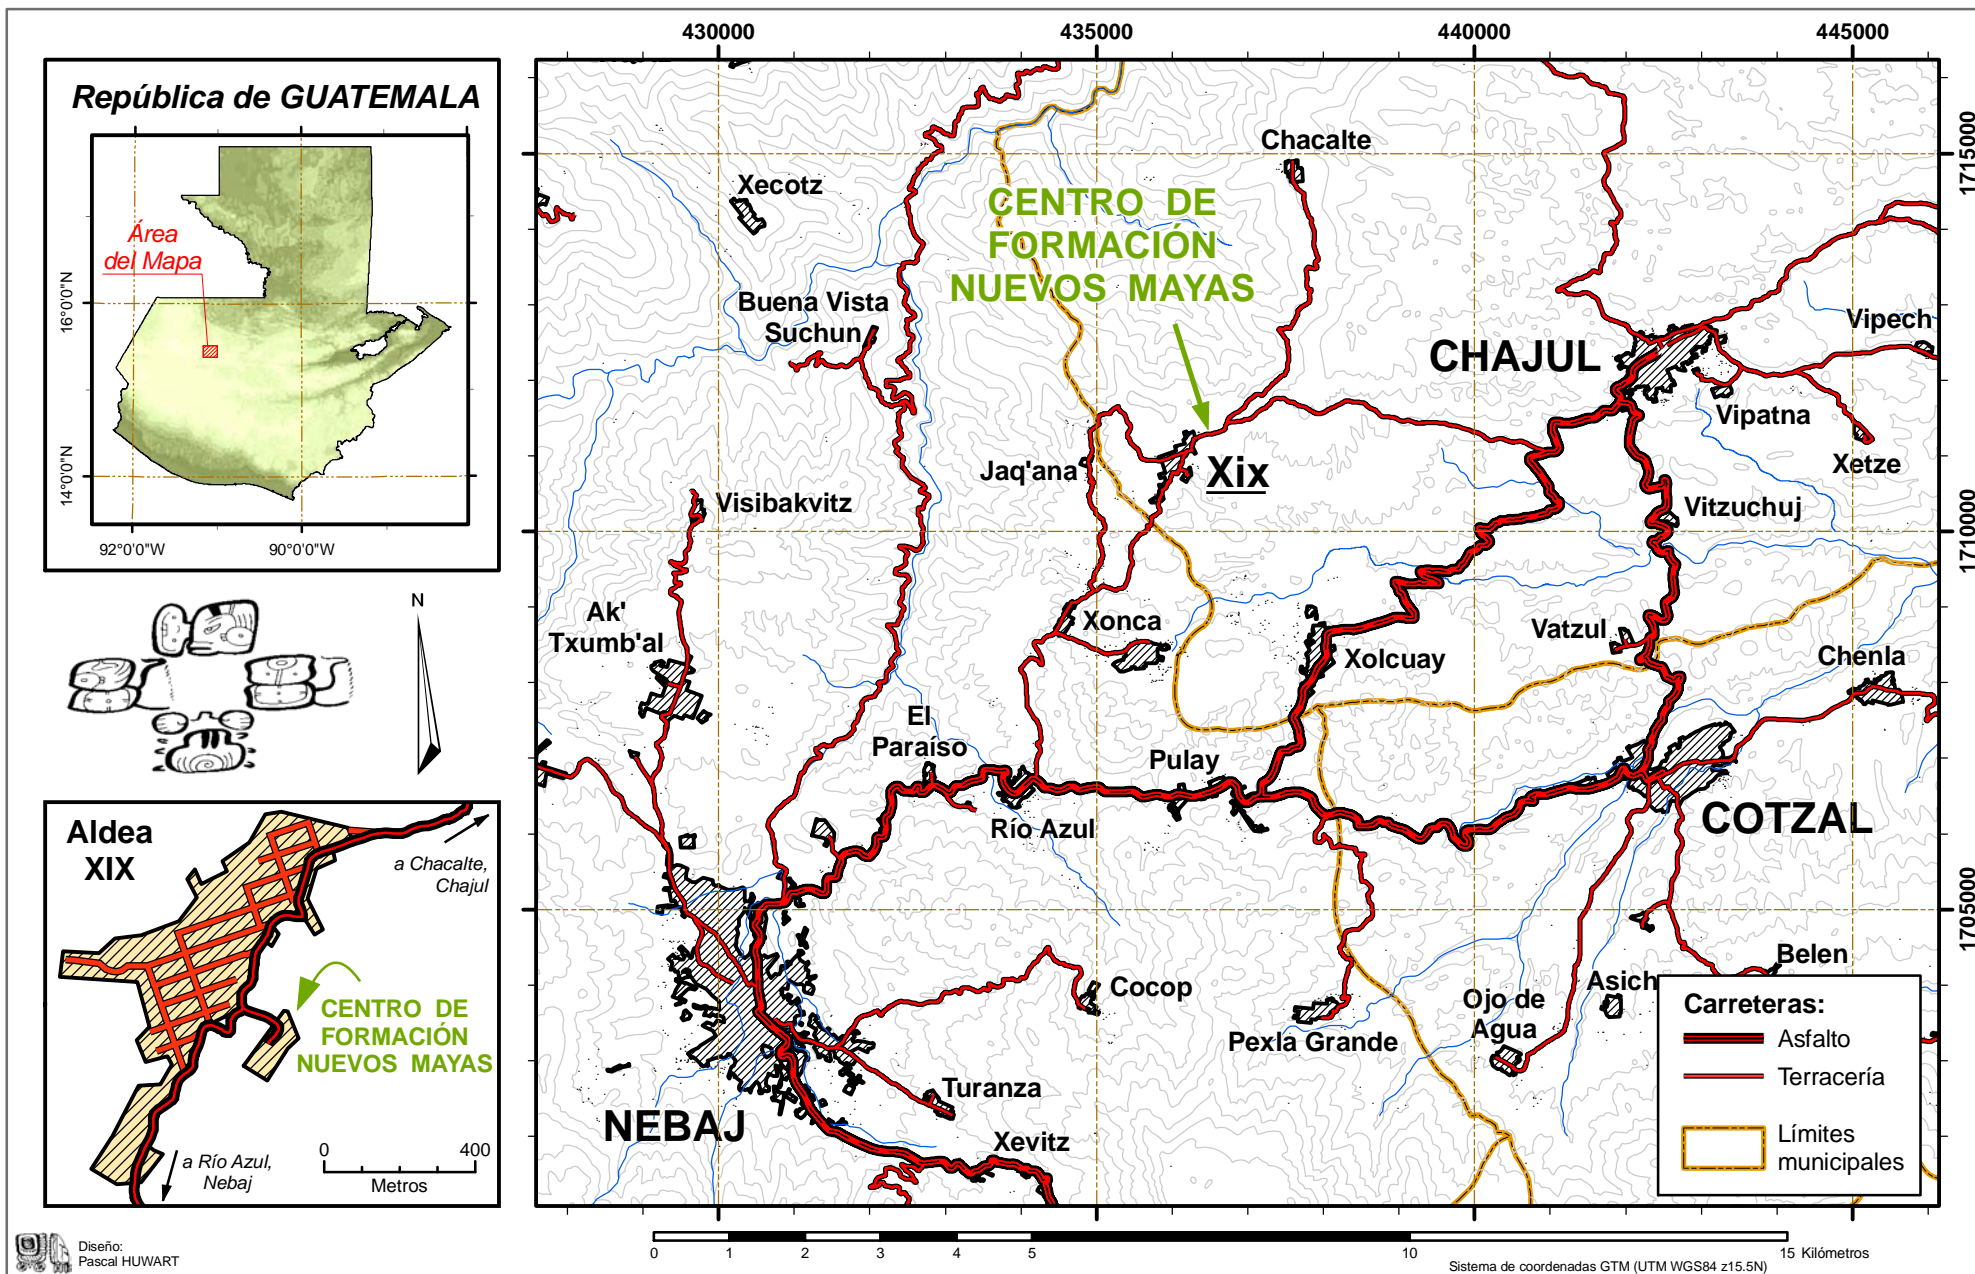

**APRODEFI**

Asociación ProDesarrollo de la Familia Ixil, "Ti Vin Tenam"

# MAPA DE UBICACIÓN

## CENTRO DE FORMACIÓN NUEVOS MAYAS

Aldea XIX - municipio de CHAJUL, El Quiché - GUATEMALA, C.A.

Diseño: Pascal HUWART

Publicación Julio 2009 para impresión en tamaño 8.5" x 11"

Sistema de coordenadas GTM (UTM WGS84 z15.5N) 15 Kilómetros